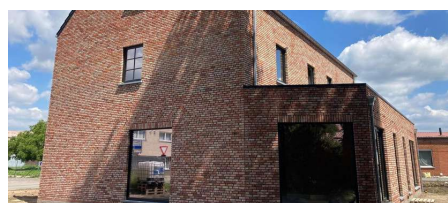

Nieuwbouw woning

Grote Baan 362, 2235 Hulshout

Vanaf € 369.000

Ref. 4787850

Omschrijving

Kleinschalig BEN-nieuwbouwproject bestaande uit 2 halfopen bebouwingen, gelegen op een toplocatie in Hulshout, vlakbij het centrum.

Er worden 2 BEN-woningen gebouwd, beide voorzien van ruim terras met prachtige tuin.

Via de inkomhal komen we tot de lichte leefruimte met open keuken, dewelke geniet van een prachtige lichtinval en zicht op de tuin.

Aansluitend vinden we de ruime berging met voorziening voor wasmachine en droogkast.

In de hal bevindt zich een apart gastentoilet, alsook de trap naar de bovenverdieping.

Op de 1e verdieping vinden we de badkamer en 3 zeer ruime slaapkamers, en via een vaste trap, de toegang tot de zolderverdieping.