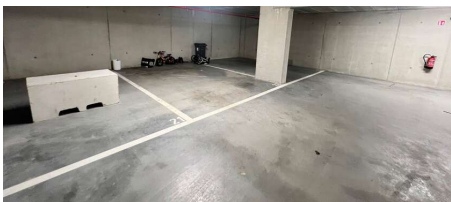

Te huur - Binnenstaanplaats

€ 60

Leo Kempenaersstraat 34, 2220 Heist-op-den-Berg

Ref. 6694710

Beschikbaarheid: onmiddellijk